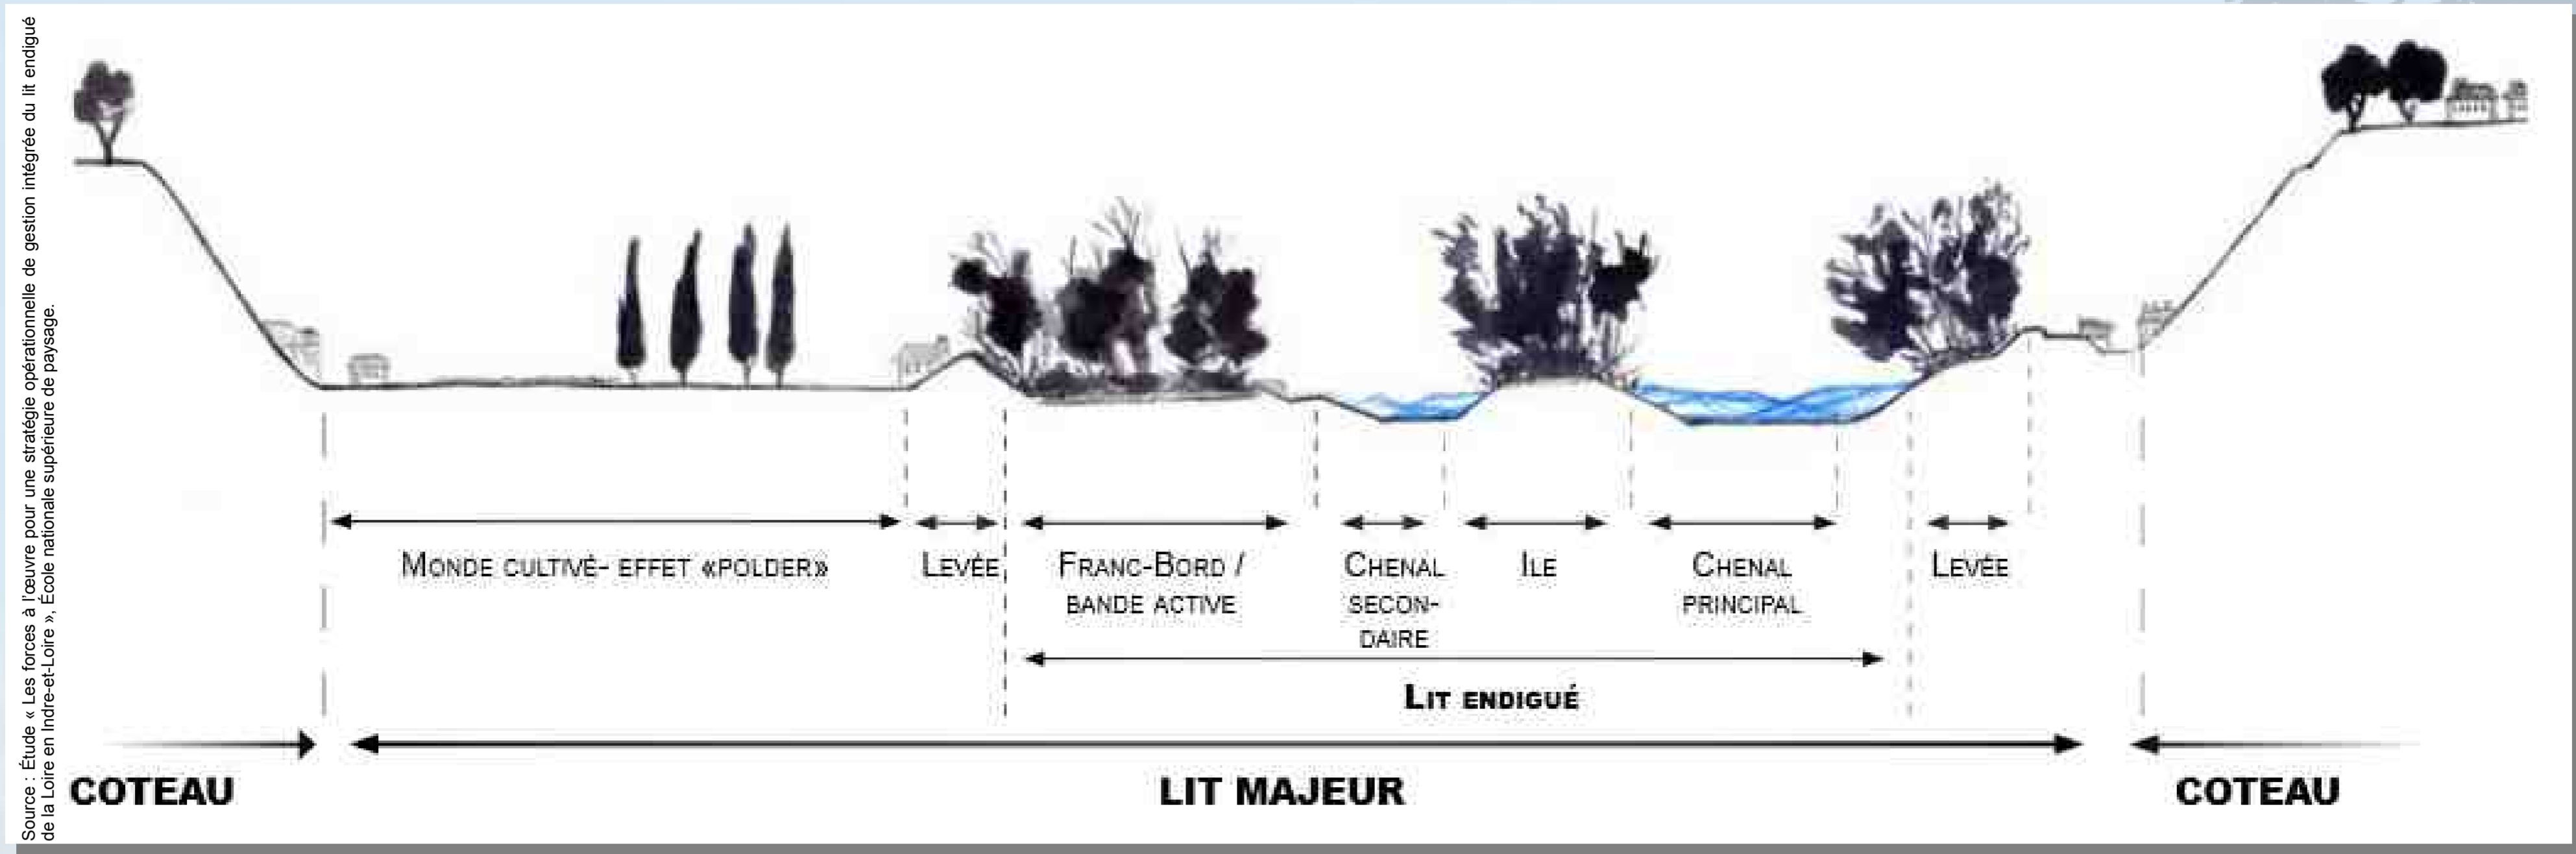

LA LOIRE DANS SES ESPACES

Des espaces structurants en lien avec la Loire et son hydrographie

- **Le lit majeur** : allant d'un coteau à un autre, correspondant également à la zone inondable
- **Le lit endigué** : zone de divagation de la Loire comprise entre les deux rangs de digues de protection contre les inondations
- **Le lit mineur** : périmètre couramment immergé

La végétation du lit de la Loire

Des éléments en interaction avec la Loire

Un classement au patrimoine mondial de l'UNESCO

Un classement NATURA 2000 – Directive Oiseaux

Un classement NATURA 2000 – Directive Habitats