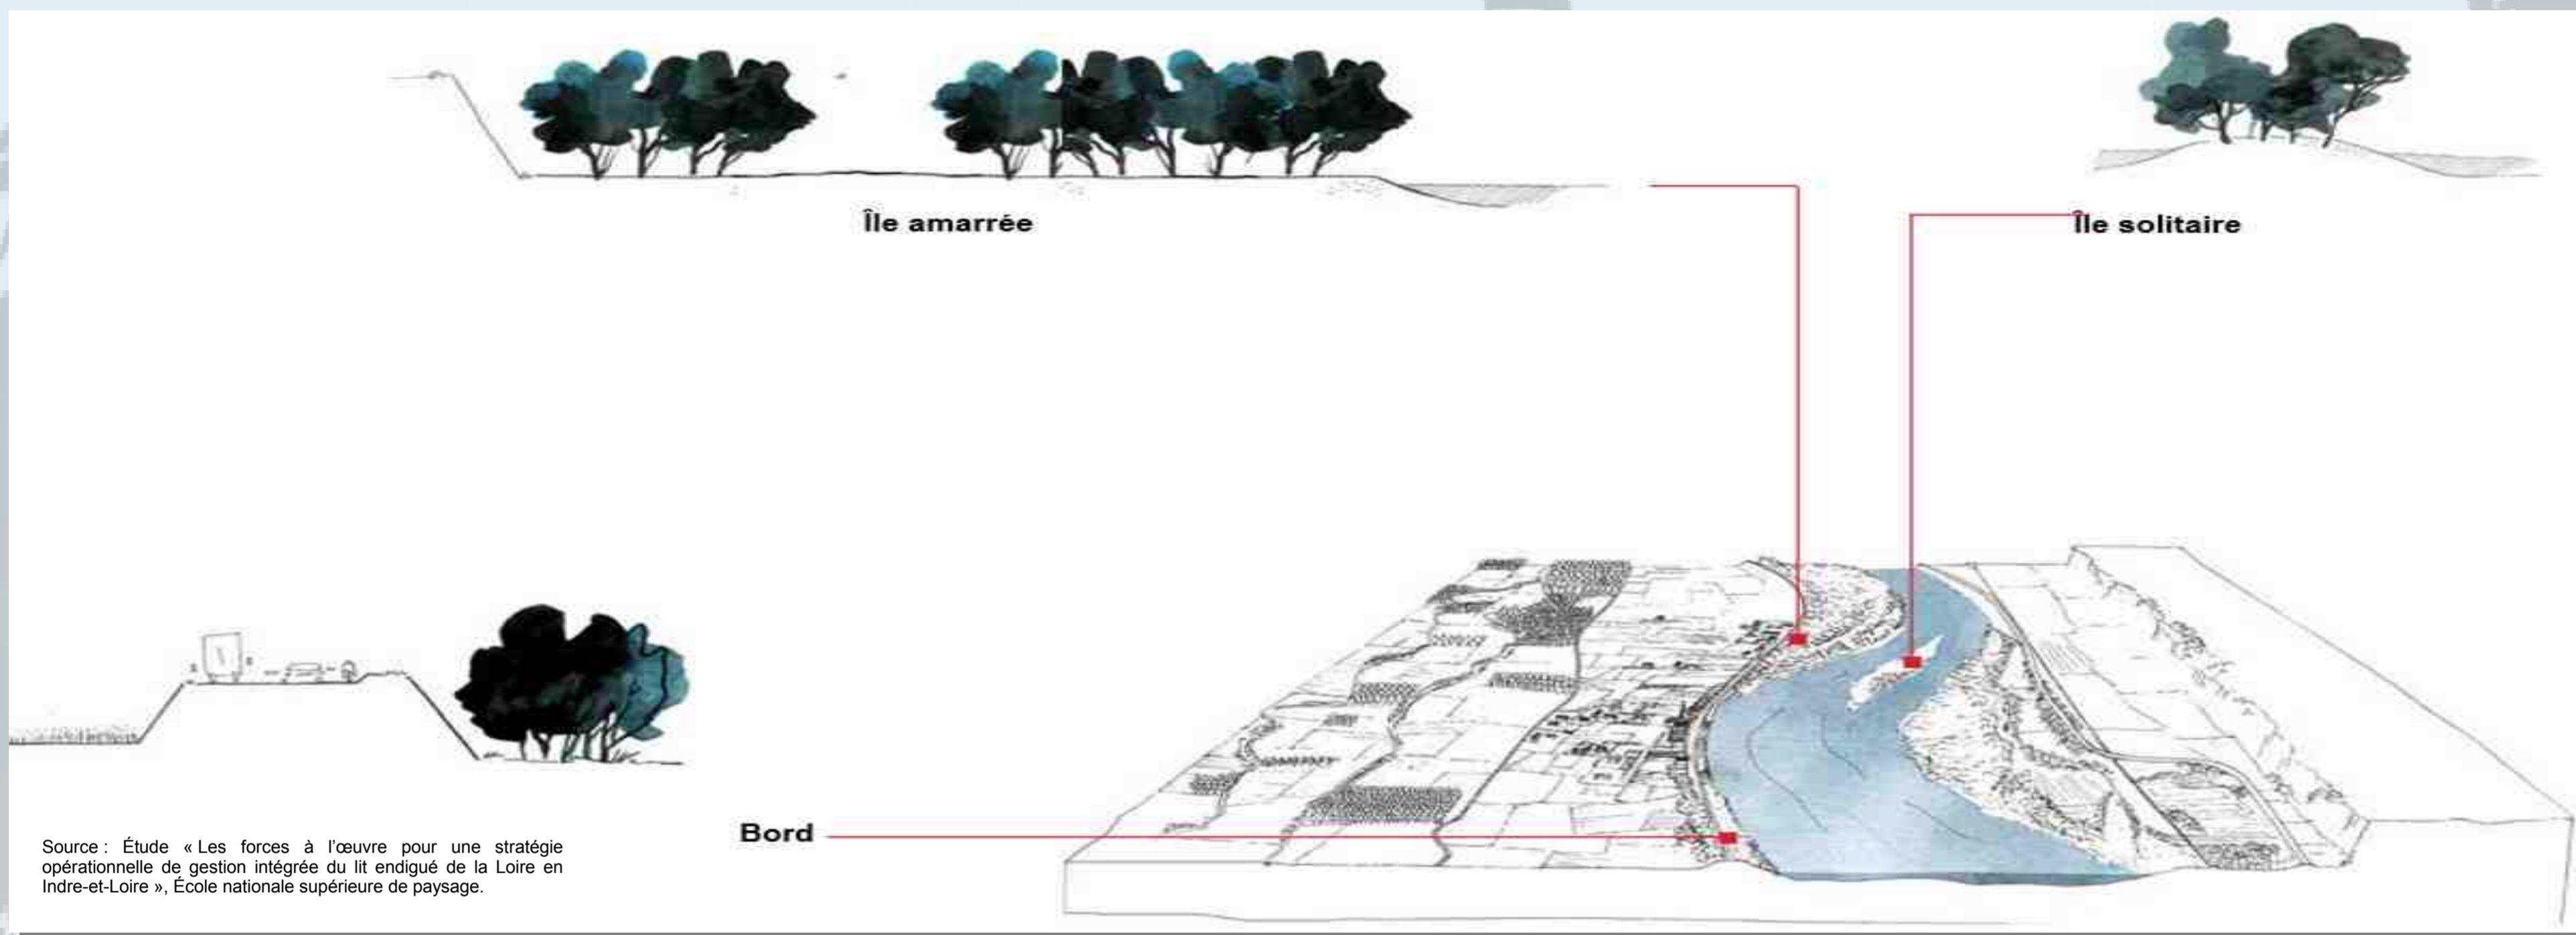

LA LOIRE DANS SES ESPACES

Des espaces structurants en lien avec la Loire et son hydrographie

- **Le lit majeur** : allant d'un coteau à un autre, correspondant également à la zone inondable
- **Le lit endigué** : zone de divagation de la Loire comprise entre les deux rangs de digues de protection contre les inondations
- **Le lit mineur** : périmètre couramment immergé

La végétation du lit de la Loire

Des éléments en interaction avec la Loire

Un classement au patrimoine mondial de l'UNESCO

Un classement NATURA 2000 – Directive Oiseaux

Un classement NATURA 2000 – Directive Habitats