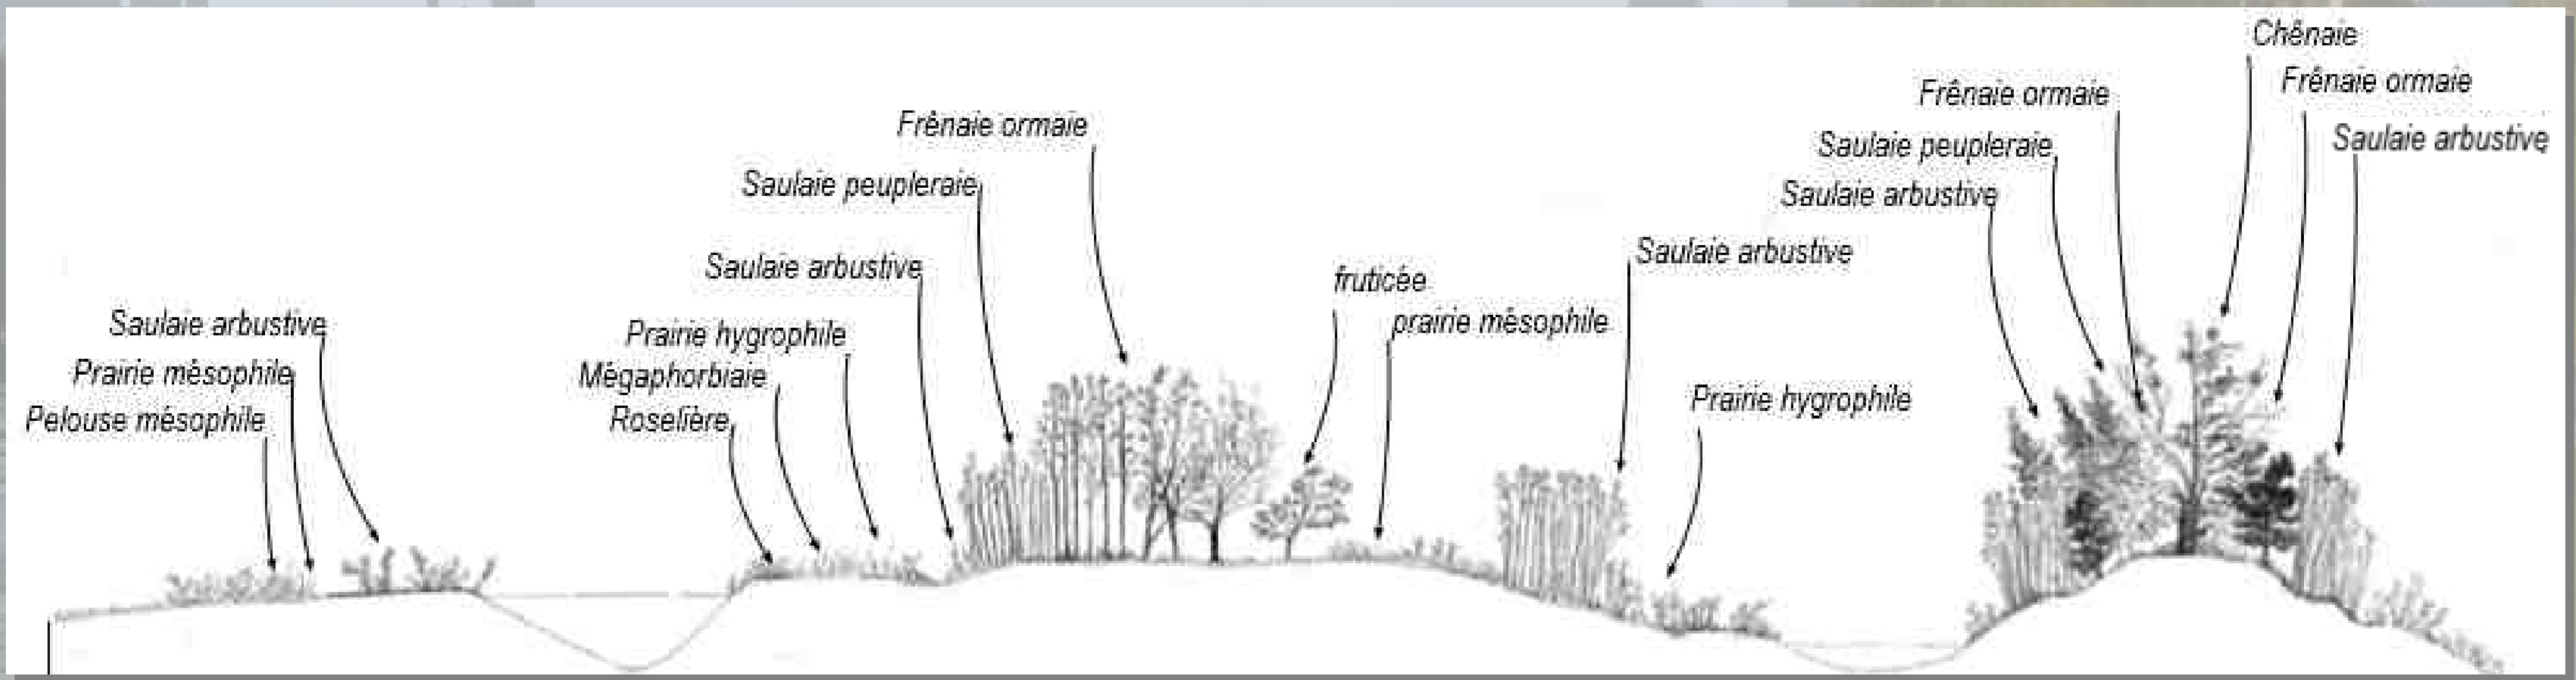

LA LOIRE DANS SES ESPACES

Des espaces structurants en lien avec la Loire et son hydrographie

- **Le lit majeur** : allant d'un coteau à un autre, correspondant également à la zone inondable
- **Le lit endigué** : zone de divagation de la Loire comprise entre les deux rangs de digues de protection contre les inondations
- **Le lit mineur** : périmètre couramment immergé

La végétation du lit de la Loire

Des éléments en interaction avec la Loire

Un classement au patrimoine mondial de l'UNESCO

Un classement NATURA 2000 – Directive Oiseaux

Un classement NATURA 2000 – Directive Habitats