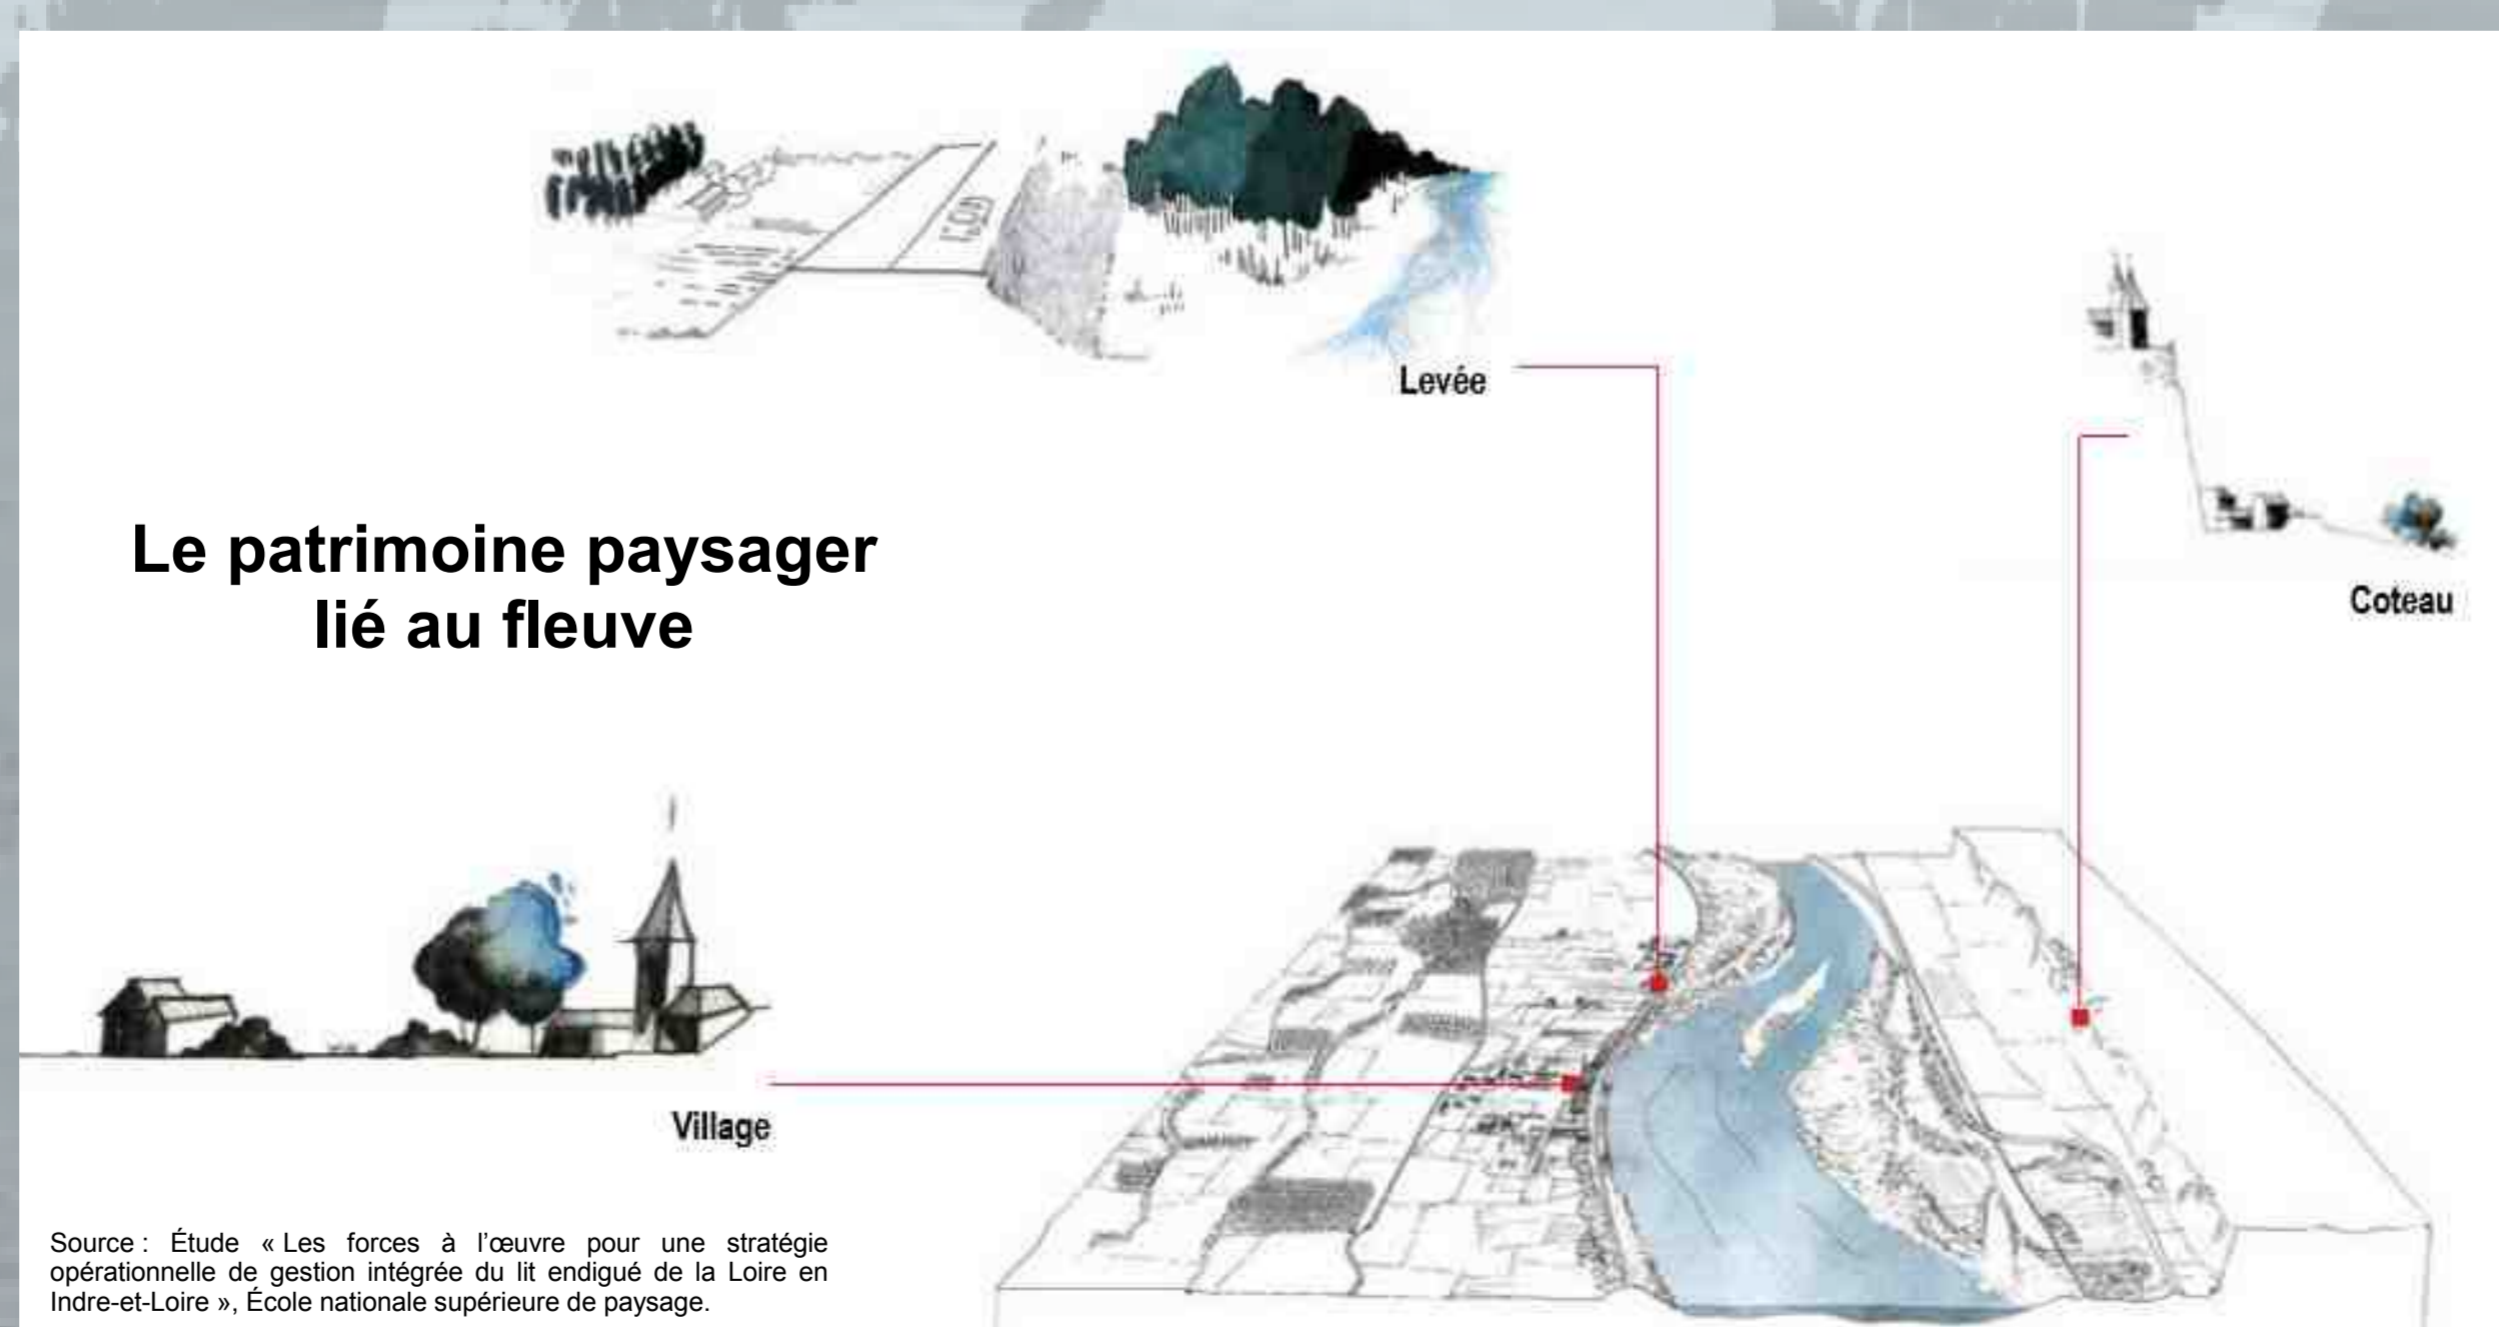

LA LOIRE DANS SES ESPACES

Des espaces structurants en lien avec la Loire et son hydrographie

- **Le lit majeur** : allant d'un coteau à un autre, correspondant également à la zone inondable
- **Le lit endigué** : zone de divagation de la Loire comprise entre les deux rangs de digues de protection contre les inondations
- **Le lit mineur** : périmètre couramment immergé

La végétation du lit de la Loire

Des éléments en interaction avec la Loire

Un classement au patrimoine mondial de l'UNESCO

Un classement NATURA 2000 – Directive Oiseaux

Un classement NATURA 2000 – Directive Habitats